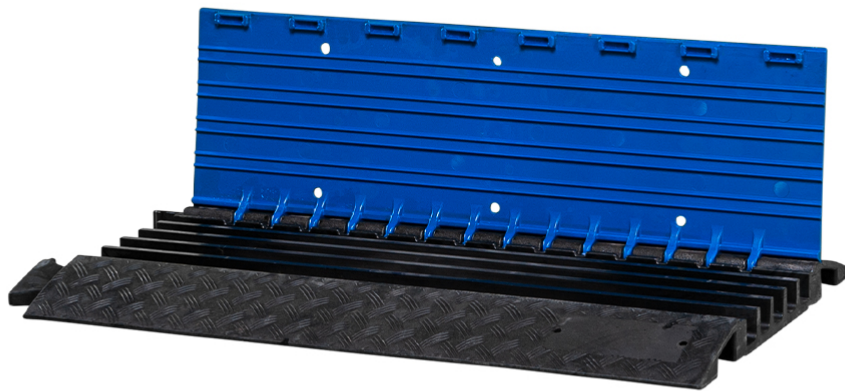

KABELBRÜCKE "DEFENDER MIDI", ROLLSTUHLRAMPE, BLAU

Die vorgebohrte 5-Kanal-Kabelbrücke mit Deckel. Aus dem barrierefreien Kabelbrückenset.

Artikelnummer: 1002259.00 | **Kategorien:** [Kabelbrücken & Schlauchbrücken](#), [Safety & Support](#)

PRODUKTBESCHREIBUNG

Zum Set für eine Kabelbrücke 1,20 m mit 0,80 m Fahrbreite gehören zusätzlich mindestens 6 Stück Rampenelemente, wenn einzeln genutzt 4 Randstücke.
Die Kabelbrücke ist nicht für Überquerungen mit KFZ geeignet.

WEITERE BILDER