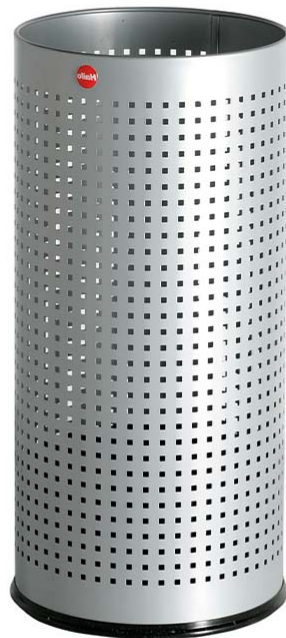

SCHIRMSTÄNDER, LOCHBLECH SILBER

Lochblech Metall silber

Maße: H 80 | D 24

Artikelnummer: 1005019.00 | **Kategorien:** [Dekoration & Ausstattung](#), [Möbel & Raumausstattung](#)

PRODUKTBESCHREIBUNG

Dieser Artikel wird gerne vergessen in Garderoben- oder Empfangsbereichen, ist aber unverzichtbar bei unserem Wetter.

TECHNISCHE INFORMATIONEN

Gewicht	2,4 kg
Maße	0,24 × 0,8 × 0,24 m
Transport	