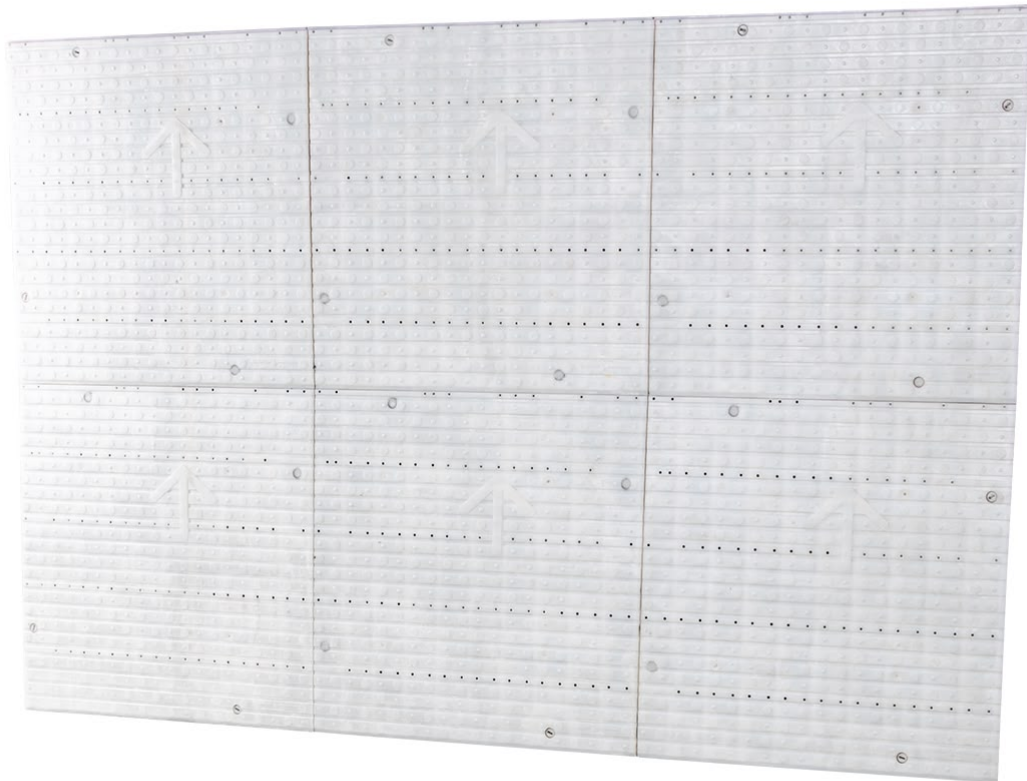

TERRAFLOR PLATTE, 1,5M X 2,25M

Rasenschutzsystem für leichte bis mittlere Belastung. - Ab 0,69€/m² -

Artikelnummer: 1001450.00 | **Kategorien:** [Bodenabdeckungen](#), [Fußgängersysteme](#)

PRODUKTBESCHREIBUNG

Schutz für Natur- und Kunstrasen:

terraflor[®] ist eine sehr belastbare, transluzente/lichtdurchlässige Bodenabdeckung. Es lässt genügend Licht durch, um eine kontinuierliche Photosynthese zu gewährleisten - ein MUSS für den ultimativen Schutz des wertvollen Grüns.

Es verfügt über eine integrierte Anti-Rutsch-Oberfläche mit speziell entwickelten, erhöhten Luftlöchern, durch die der Rasen atmen kann und gleichzeitig das Eindringen von Flüssigkeiten in den darunter liegenden Rasen verhindert.

Die terraflor[®]-Paneele mit einem Gewicht von lediglich 30Kg können von zwei Personen leicht gehandhabt werden. Die verlegten Platten werden untereinander mithilfe eines ausgeklügelten Systems komfortabel verbunden.